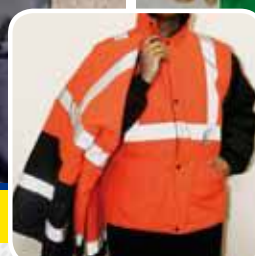

ALTA VISIBILIDAD - GAMA BICOLOR HAUTE VISIBILITÉ - GAMME BICOLORE

CHESTER HV780

URANO HV781

VENUS HV782

ALTA VISIBILIDAD
HAUTE VISIBILITÉ

🇪🇸 Parka 4 en 1 bicolor

Banda reflectante 3M®. Tres bolsillos frontales y uno interior. El color azul marino hace que la suciedad sea menos visible. Forro parka: poliéster tafeta/mesh. Esta parka dispone en su interior de una chaqueta reversible de alta visibilidad con mangas desmontables en azul marino. La chaqueta interior dispone de dos bolsillos y uno interior, con bandas reflectantes 3M®. Color: **Amarillo flúor/Marino**.

🇫🇷 Parka 4 en 1 bicolore

Bandes rétro réfléchissantes 3M®. Trois poches frontales et une interne. La couleur bleu marine rend la salissure moins visible. Doublure: polyester taffetas/mesh. Cette parka dispose d'un blouson intérieur réversible haute visibilité avec manches amovibles bleu marine, deux poches externes et une interne avec bandes rétro réfléchissantes 3M®. Couleur: **Jaune fluorescent/Bleu marine**.

EN 471:03+A1:07

EN 343:03+A1:07

TALLAS TAILLES

XS S M L XL XXL 3XL

🇪🇸 Parka 4 en 1 bicolor

Banda reflectante 3M®. Tres bolsillos frontales y uno interior. El color azul marino hace que la suciedad sea menos visible. Forro parka: poliéster tafeta/mesh. Esta parka dispone en su interior de una chaqueta reversible de alta visibilidad con mangas desmontables en azul marino. La chaqueta interior dispone de dos bolsillos y uno interior, con bandas reflectantes 3M®. Color: **Naranja flúor/Marino**.

🇫🇷 Parka 4 en 1 bicolore

Bandes rétro réfléchissantes 3M®. Trois poches frontales et une interne. La couleur bleu marine rend la salissure moins visible. Doublure: polyester taffetas/mesh. Cette parka dispose d'un blouson intérieur réversible haute visibilité avec manches amovibles bleu marine, deux poches externes et une interne avec bandes rétro réfléchissantes 3M®. Couleur: **Orange fluorescent/Bleu marine**.