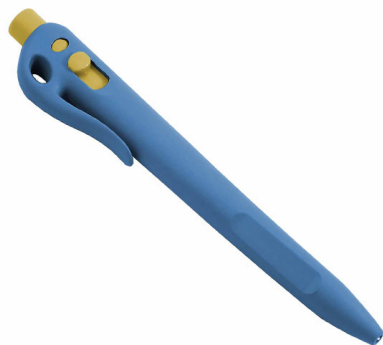

### Stylo Éléphant détectable rétractable encre grand froid

L'encre grand froid est une encre pressurisée.

Elle permet une écriture sur n'importe quelle surface ou position, adaptée pour une utilisation dans des zones avec des températures allant jusqu'à -20°C ou très humide (même sous l'eau).

#### Stylo Rétractable ÉLÉPHANT - Corps bleu – poussoir rouge

REF	DESCRIPTION	QTÉ
D1003103	Avec clip, encre grand froid bleue	50
D1003106	Avec clip, encre grand froid noire	50
D1003105	Avec attache-cordon, encre grand froid bleue	50
D1003108	Avec attache-cordon, encre grand froid noire	50
D1003104	Sans clip, encre grand froid bleue	50
D1003107	Sans clip, encre grand froid noire	50

## STYLO ÉLÉPHANT DÉTECTABLE RÉTRACTABLE

Couleur de l'encre

Couleur du corps

Couleur de l'encre

Couleur du corps

### Stylo Élément détectable rétractable encre gel

L'encre gel est préconisée pour les environnements froids, humides, gras et/ou farineux.

La combinaison entre sa pointe en acier inoxydable et sa bille en acier carbone très résistante, assure un écoulement aisé de l'encre, même lors de son utilisation dans des environnements froids.